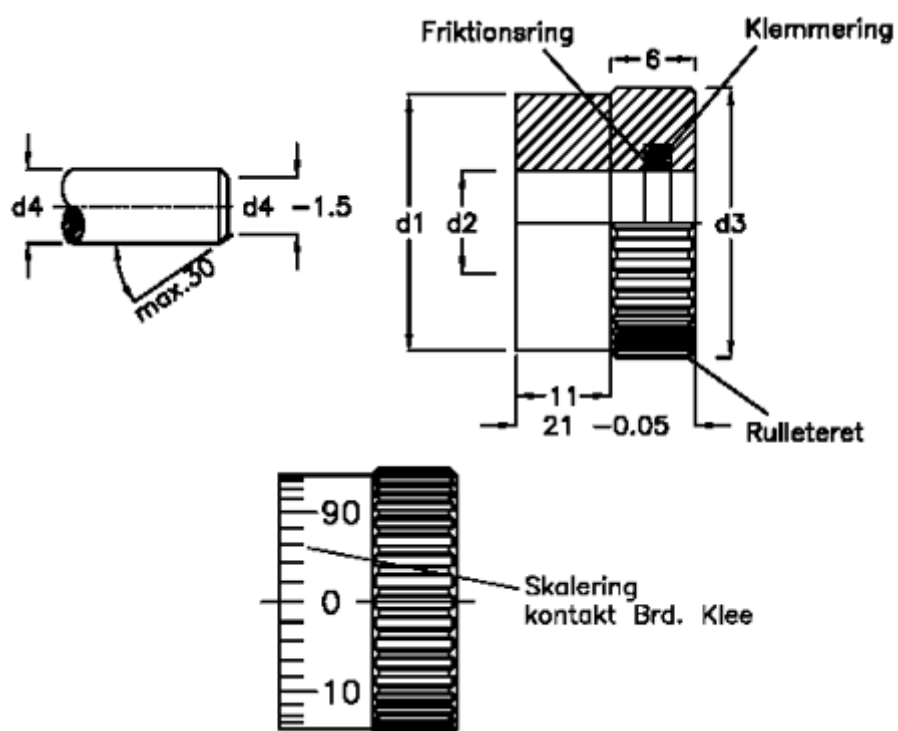

Varenummer: 20627203
Beskrivelse: E+G Skalering
GN 164-40-R16

Mål

d1 = 40
d2 = 16
d3 = 41,3
d4 = 14/16